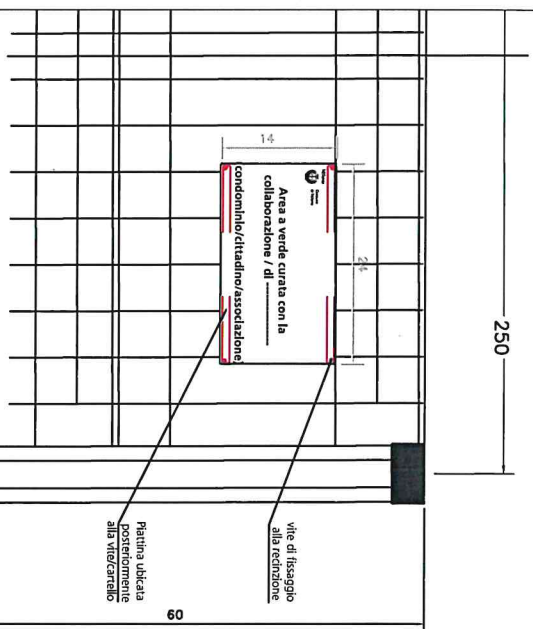

POSATO MILANO PMS 188 C	Grigi 150% Migliori 90% Mater. 90%	150-13	3029
FRUTIGER MILANO PMS 318 C	Grigi 150% Migliori 90% Mater. 90%	150-10	6916
FRANCIO MILANO		150-20	9019

Carattere tipografici compatibili:
Frutiger

Cartello
L.24 x h.14 cm

CARTELLO POSATO SU RECINZIONE

CARTELLO POSATO SU PALO

Milano	Comune di Milano	Direttore di Settore: Arch. Paola Viganò
Milano	Area Verde	Responsabile del servizio: Dott. Massimiliano Cannata
Milano	Unità sponsorizzazioni e Affari generali	Ufficio: Promozioni - Sponsorizzazioni