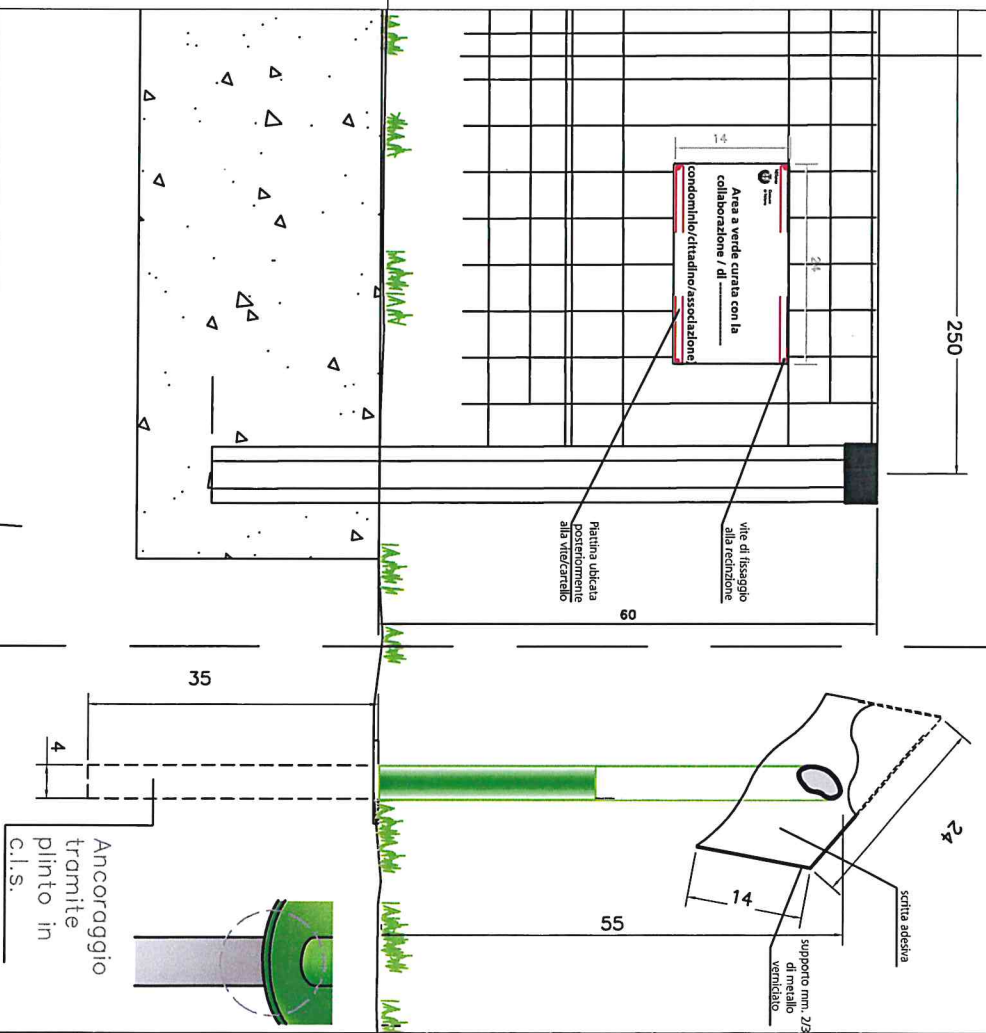

POSATO MILANO PMS 188 C	Grigi 150% Migliori 90% Mater. 90%	150-13	3029
FRUTIGER MILANO PMS 318 C	Grigi 150% Migliori 90% Mater. 90%	150-10	6916
FRANCIO MILANO		150-20	9019

Carattere tipografici compatibili:
Frutiger

Cartello
L.24 x h.14 cm

CARTELLO POSATO SU RECINZIONE

CARTELLO POSATO SU PALO

Milano	Comune di Milano	Direttore di Settore: Arch. Paola Viganò
Milano	Area Verde	Responsabile del servizio: Dott. Massimiliano Cannata
Milano	Unità sponsorizzazioni e Affari generali	Ufficio: Promozioni - Sponsorizzazioni