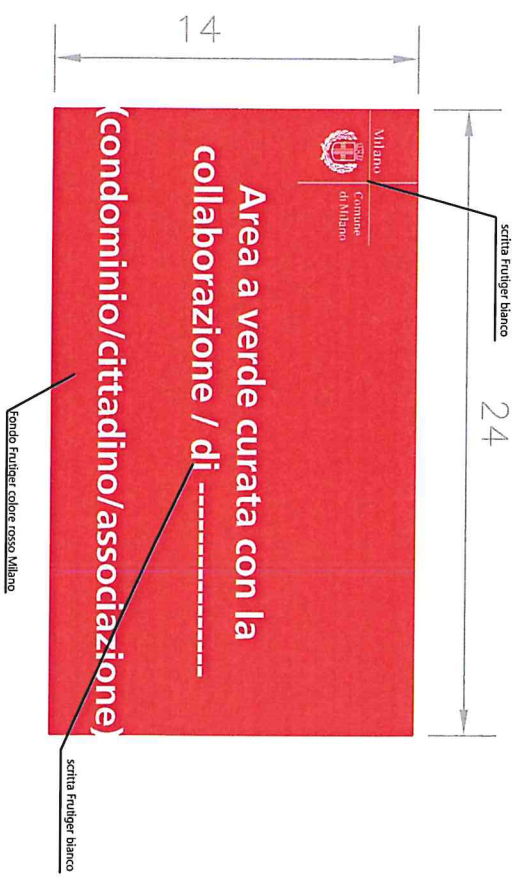

POSATO MILANO PMS 188 C	Grigi 150% Migliori 90% Mater. 90%	150-13	3029
FRUTIGER MILANO PMS 318 C	Grigi 150% Migliori 90% Mater. 90%	150-10	6916
FRANCIO MILANO		150-20	9019

Carattere tipografici compatibili:
Frutiger

Cartello
L.24 x h.14 cm

CARTELLO POSATO SU RECINZIONE

CARTELLO POSATO SU PALO

Milano	Comune di Milano	Direttore di Settore: Arch. Paola Viganò
Milano	Area Verde	Responsabile del servizio: Dott. Massimiliano Cannata
Milano	Unità sponsorizzazioni e Affari generali	Ufficio: Promozioni - Sponsorizzazioni

Tavola:	1	Descrizione tavola: Cartello x verde	Area sponsor : particolare cartello collaborazione condominiale a verde
E' vietata la riproduzione di questo documento senza la preventiva autorizzazione del Comune di Milano			
File:		Disegnate:	