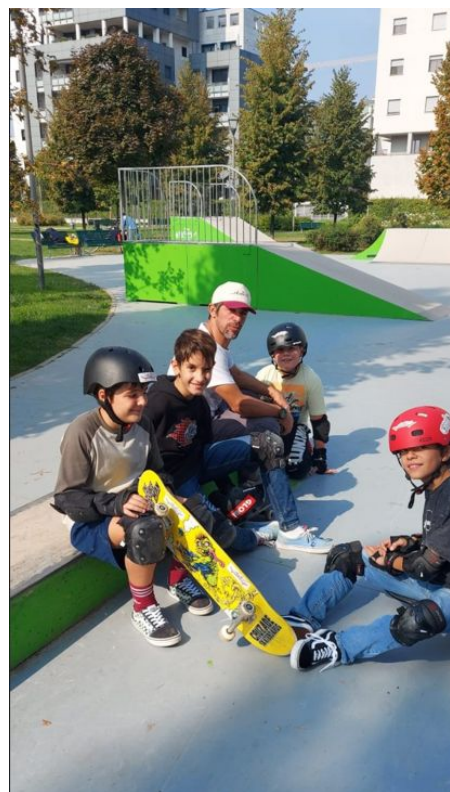

PRESENTAZIONE SKATEMI

Perchè è una **grande rete di sinergie** animata dalla passione per lo skateboard.

Attraverso questo sport, noi dell'associazione vorremmo mandare questo messaggio
“ Il corpo umano è un tempio e come tale va curato e rispettato sempre”- Ippocrate

LE NOSTRE ATTIVITÀ

- LEZIONI ALLO SKATEPARK
- CORSI ITINERANTI
- LABORATORI

- CAMPUS ESTIVI PRESSO SKATEMI
- CAMPUS PRESSO ALTRE ASSOCIAZIONI
- CAMPUS PRESSO SCUOLE PRIMARIE
- CONTEST REGIONALI CON I NOSTRI ATLETI AGONISTI

DOVE SIAMO

Prevalentemente svolgiamo le nostre attività allo skatepark del giardino dell'Anna del Bo Boffino

CRITICITÀ RILEVATE... E ... PROGETTO!

Nella nostra realtà cittadina, si vedono ragazzi che girano per le strade con skateboard, pattini e monopattini, praticando di fatto uno sport sano e non inquinante, ma in condizioni non idonee che potrebbe causare **problemi di sicurezza in primis**, circolazione ecc.. infatti il codice della strada vieta di fatto di circolare su carreggiate con skateboard, pattini o altri acceleratori di andatura.