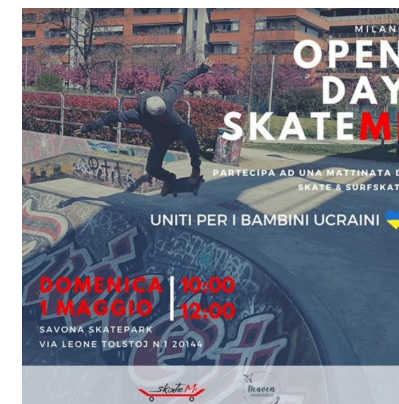

RICONOSCIMENTI...

E SPECIAL EVENTS

- Premio Fondazione Costruiamo il Futuro
- Fuori salone presso il Museo della Scienza e Tecnologia
- Inaugurazione skatepark Dresano
- Pop Sport Village san Giuliano Milanese
- Festival Lambro
- Dresano Sport Festival