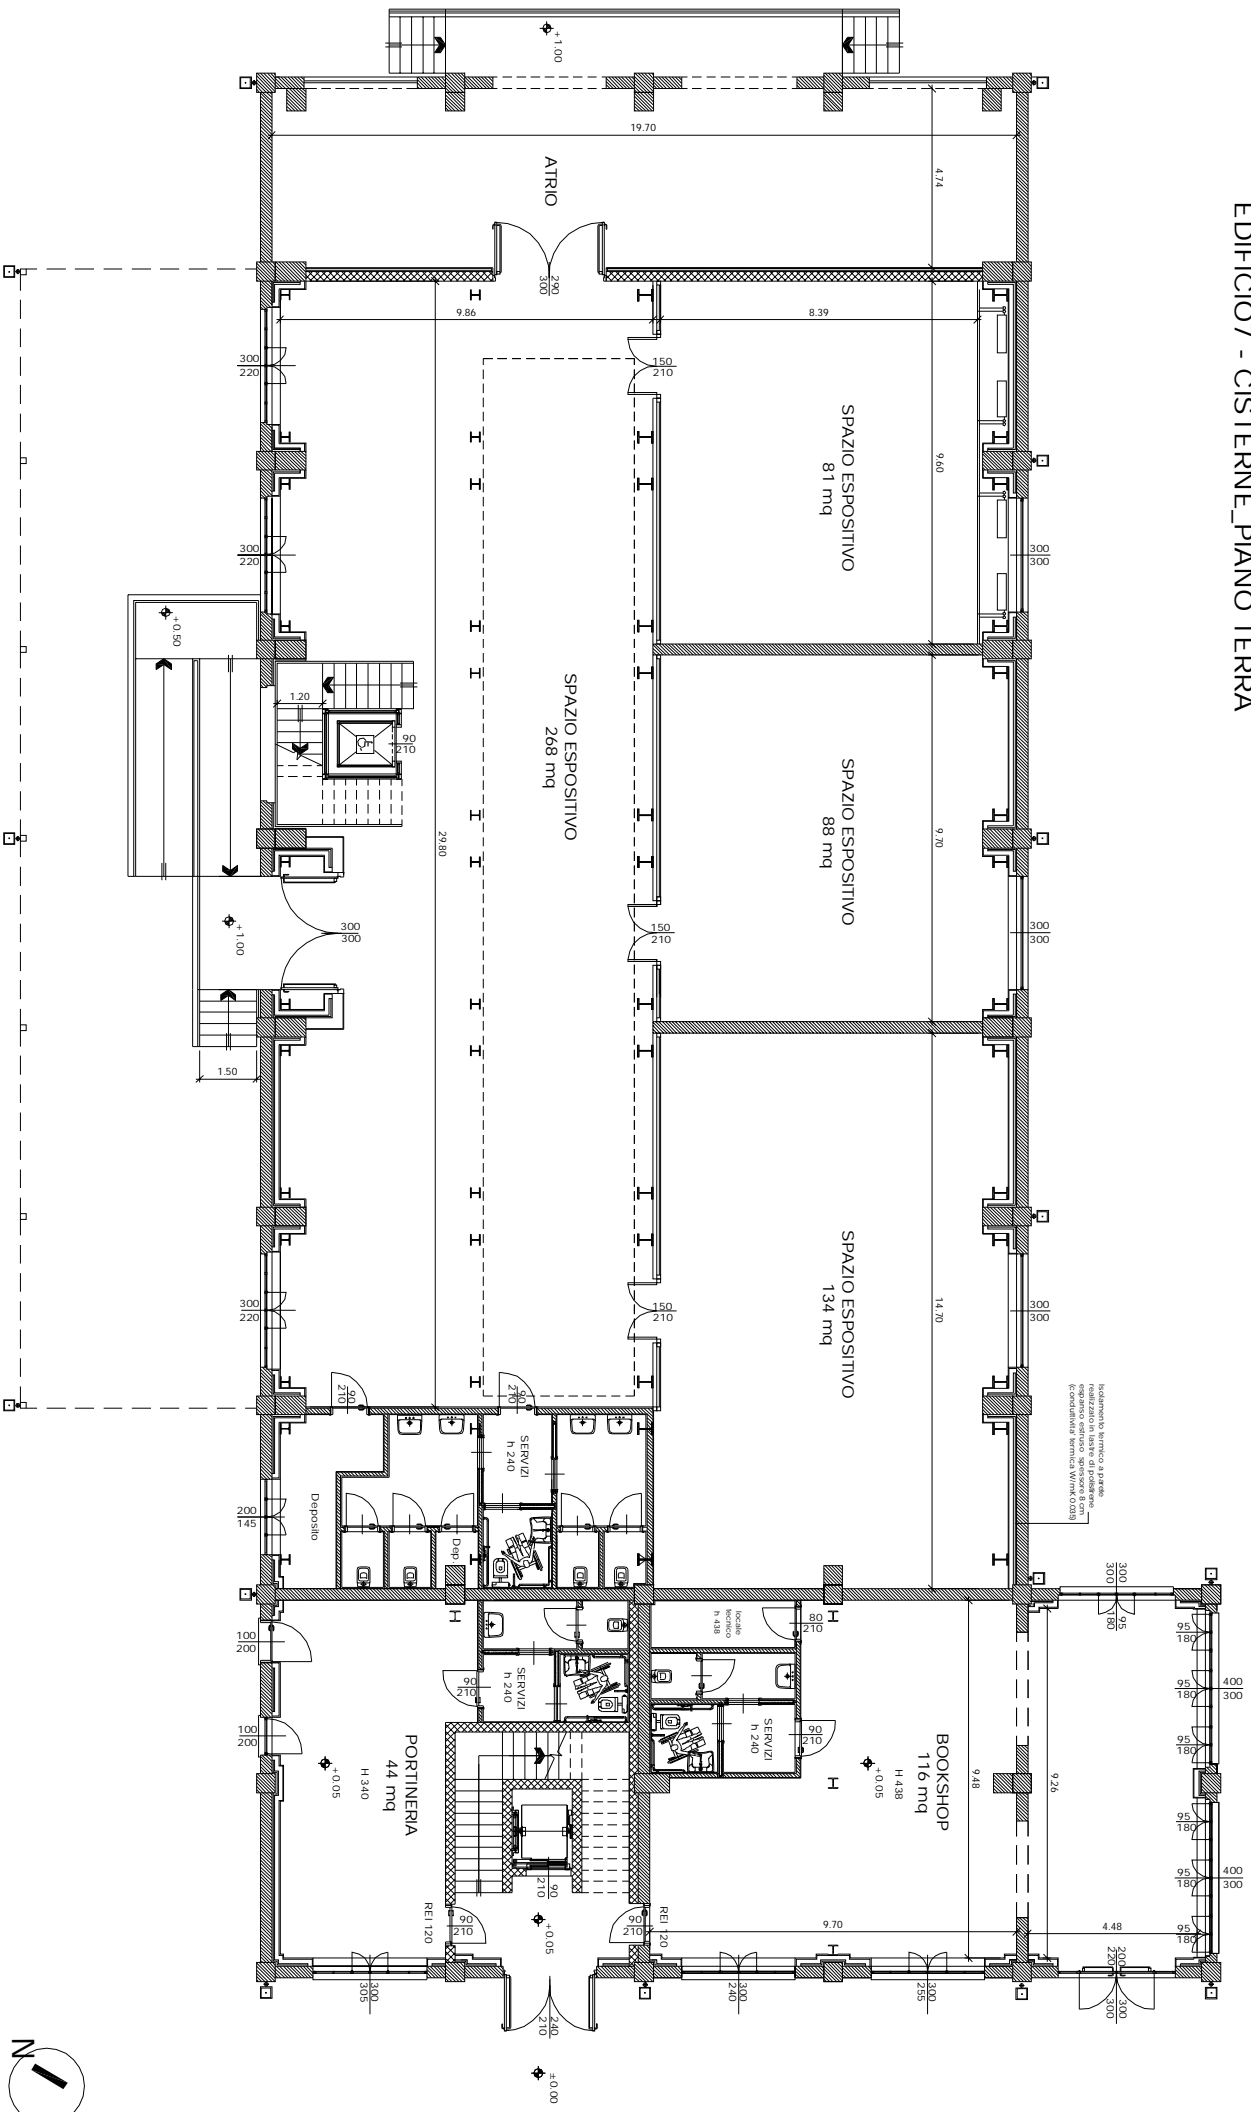

EDIFICIO 7 - CISTERNE_PIANO TERRA

N
Scala 1:200